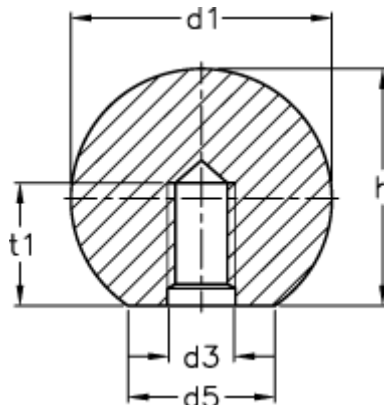

Varenummer: 20036425

Beskrivelse: E+G Kugleknop DIN 319-KT-25-M6-C

Mål

d1	= 25
d3	= M6
d5	= 15
h	= 22.5
t1 min.	= 11.0